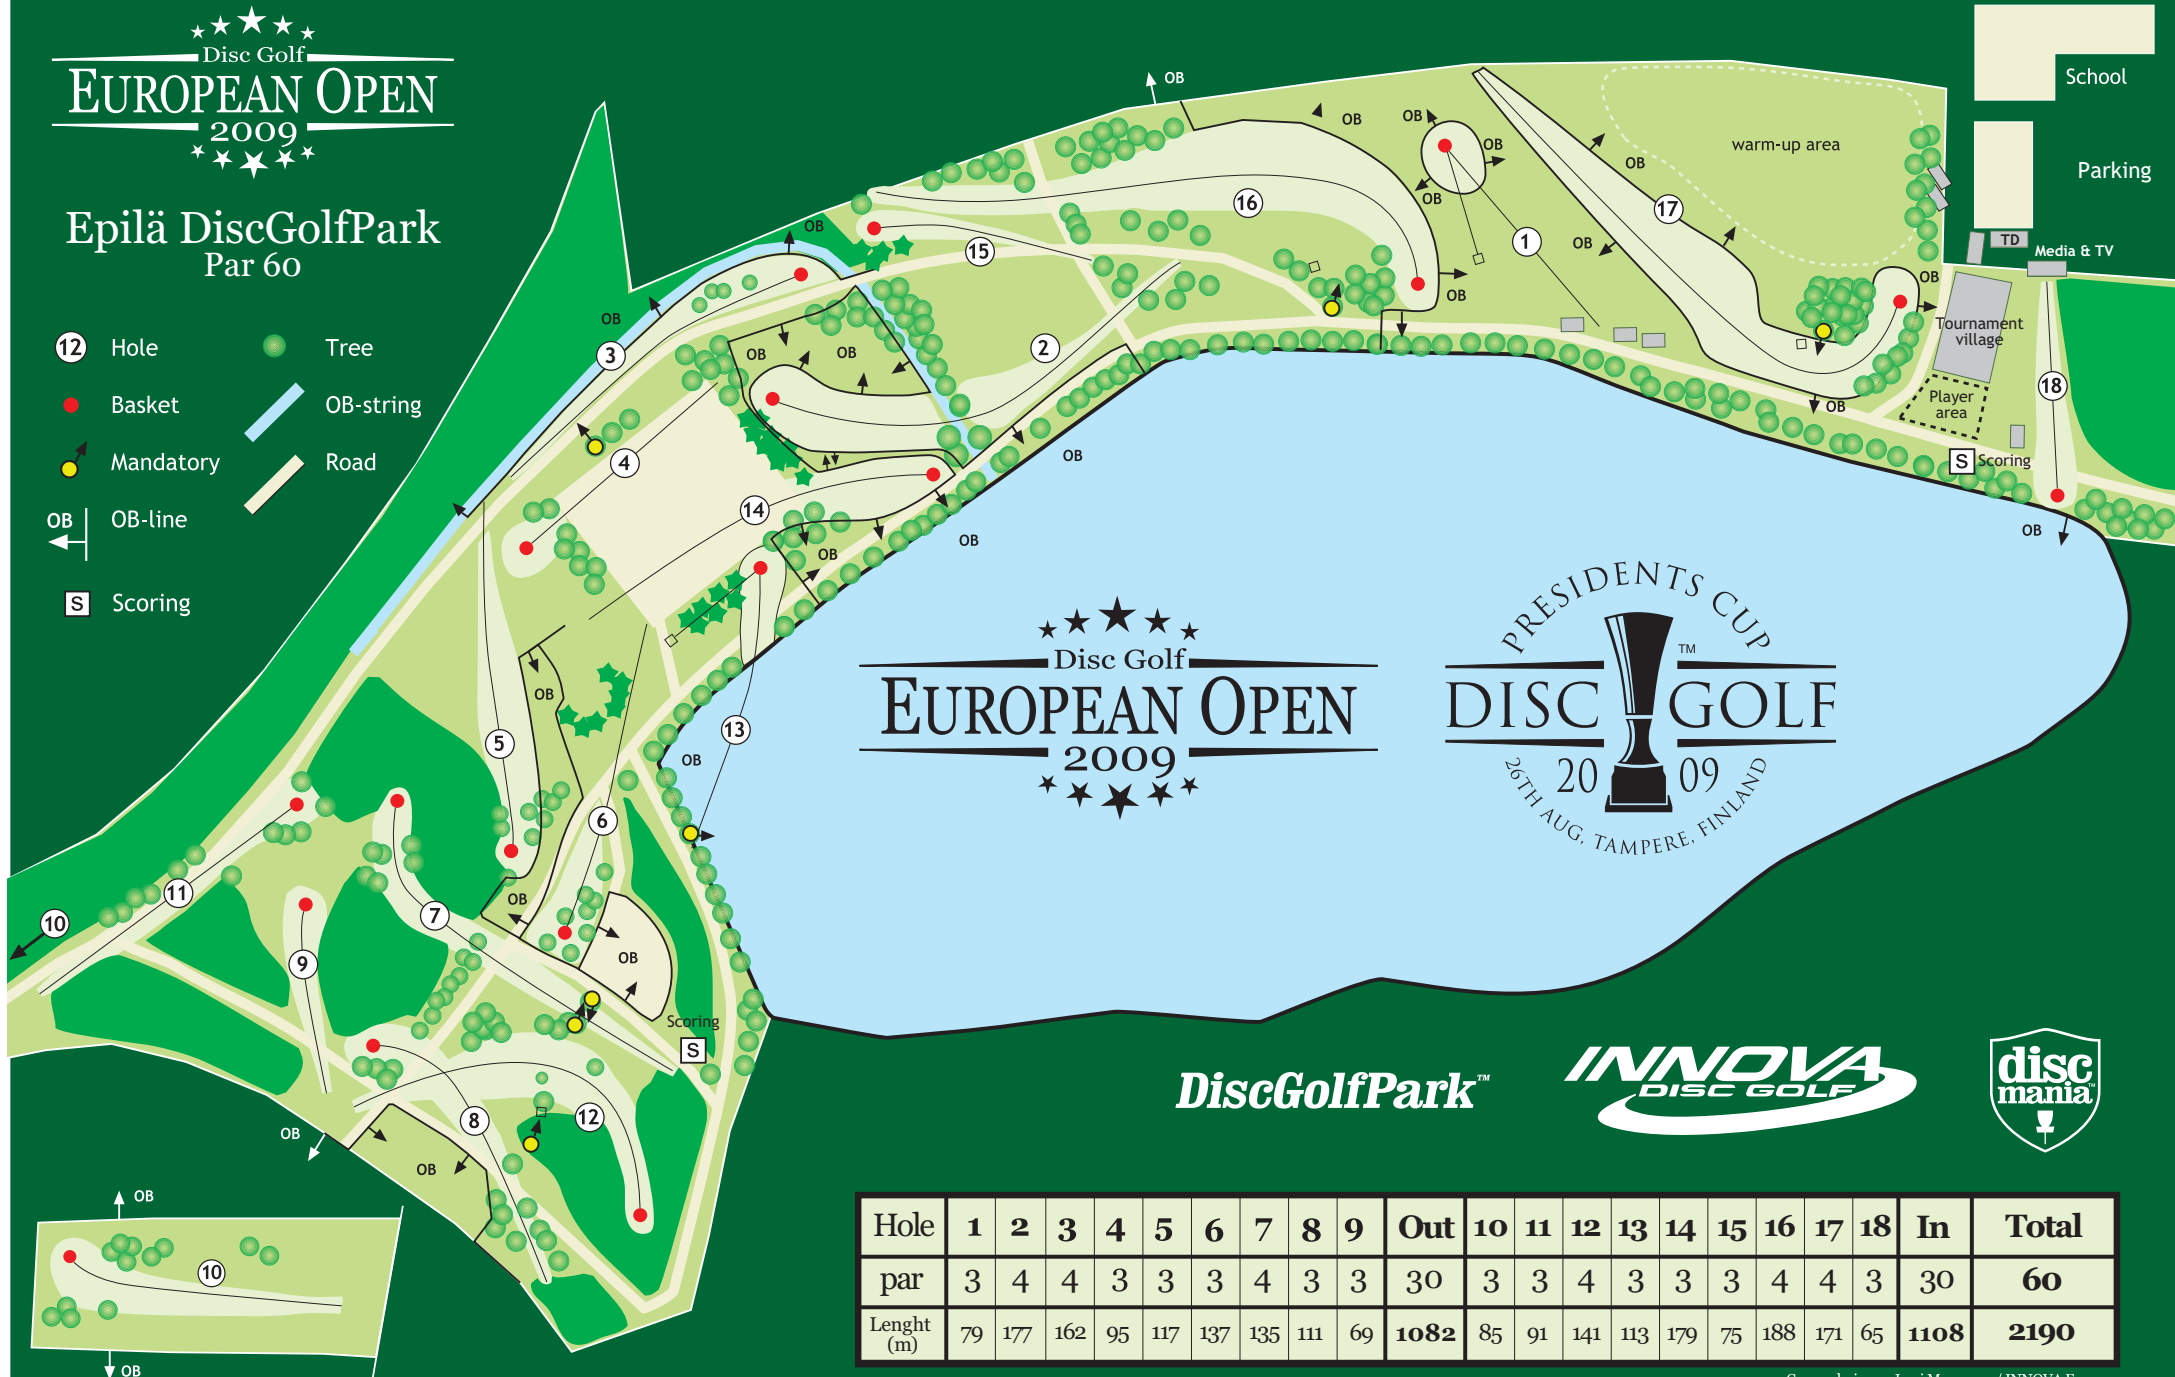

☆☆☆☆  
Disc Golf  
**EUROPEAN OPEN**  
2009  
☆☆☆☆

**Epilä DiscGolfPark**  
Par 60

- 12 Hole
- Basket
- Mandatory
- OB-line
- S Scoring
- Tree
- OB-string
- Road

☆☆☆☆  
Disc Golf  
**EUROPEAN OPEN**  
2009  
☆☆☆☆

PRESIDENTS CUP  
DISC GOLF  
2009  
26TH AUG. TAMPERE, FINLAND

DiscGolfPark™

Hole	1	2	3	4	5	6	7	8	9	Out	10	11	12	13	14	15	16	17	18	In	Total
par	3	4	4	3	3	3	4	3	3	30	3	3	4	3	3	3	4	4	3	30	<b>60</b>
Lenght (m)	79	177	162	95	117	137	135	111	69	<b>1082</b>	85	91	141	113	179	75	188	171	65	<b>1108</b>	<b>2190</b>